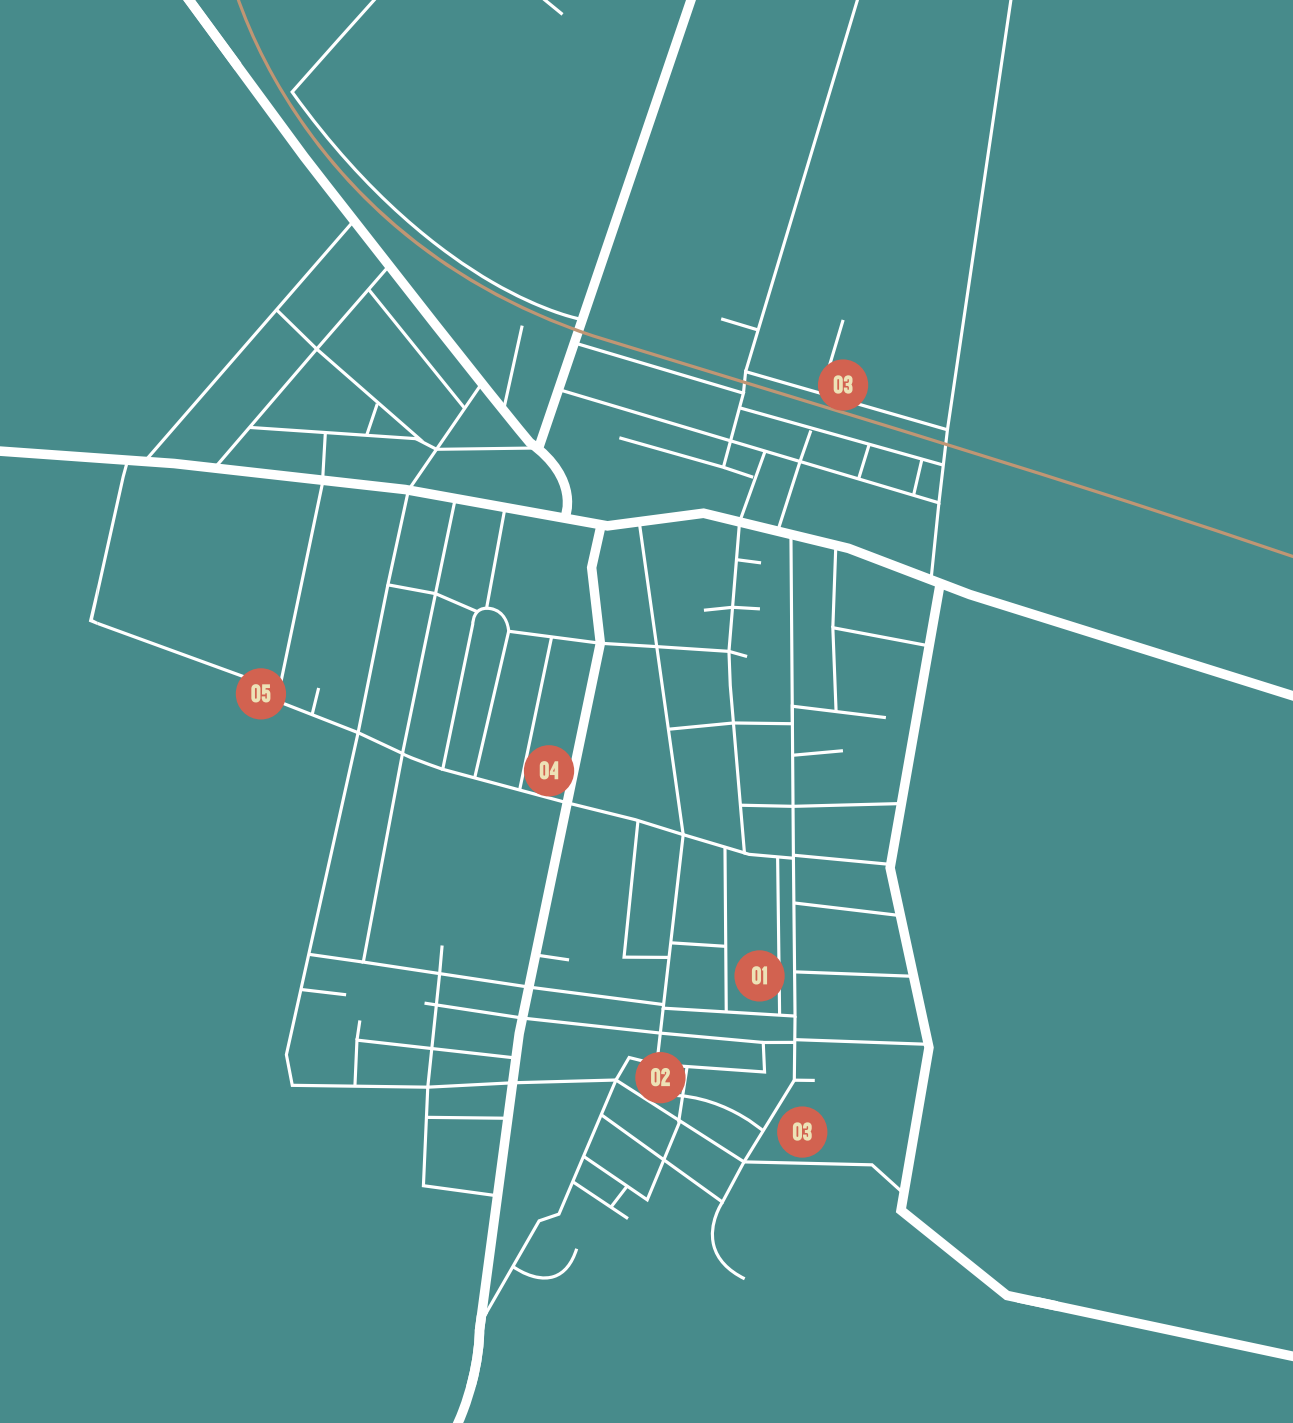

## NIT DE TEATRE: "TORNA-LA A TOCAR, SAM"

22 h Plaça Nova

Obra de Woody Allen **dirigida per Ricard Reguant**.  
Actuen: David Ordines, Catalina Bolena, Sara Adan, Joan M. Pascual, Toni Pons i Carla García.

# 23 DIJOUS V TORNEIG DE TRUC "MEMORIAL MATEU PANSETA"

18 h Plaça de la Vila

Inscripcions al Tlf: 669 90 58 27 o 650 36 05 77.  
Places limitades, màxim 32 parelles.

Parella 20,00 €

# 31 DIVENDRES NIT D'ART JOVE.

20 h Plaça de la Vila

**01 - PLAÇA NOVA**

**02 - PLAÇA DE LA VILA**

**03 - ESSLÉSIA PARROQUIAL**

**04 - SES CASES DES MESTRES**

**05 - CAMP MUNICIPAL D'ESPORTS ANTONI GELABERT**